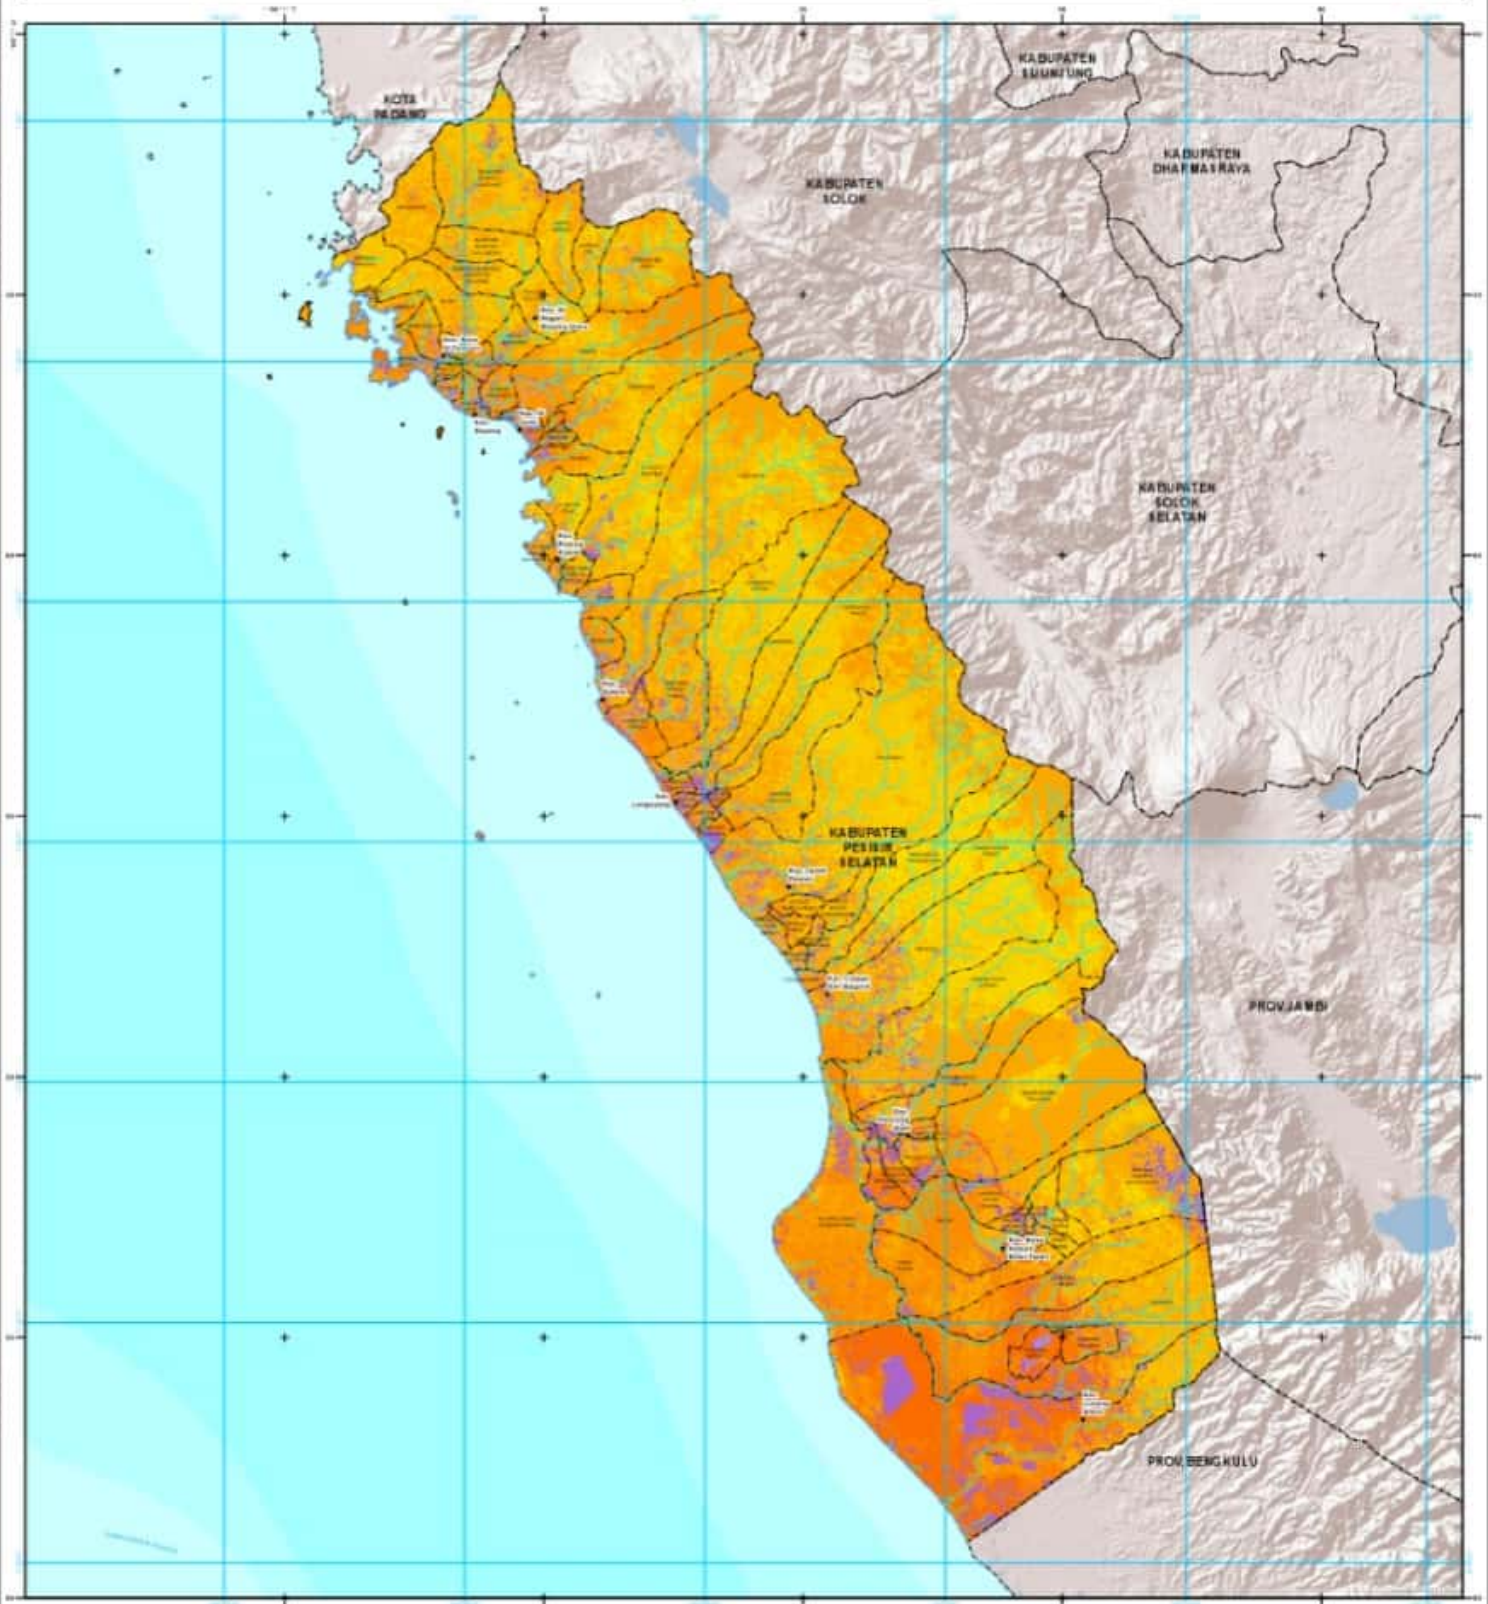

PETA RISIKO BENCANA KEBAKARAN HUTAN DAN LAHAN DI KABUPATEN PESISIR SELATAN, PROVINSI SUMATERA BARAT

Legenda

Kota

- Kota Kabupaten/Kota
- Kota Kecamatan

Jalanan Jalan

- Jalan Arteri
- Jalan Kolektor
- Jalan Lokal

Batas Administrasi

- Batas Provinsi
- Batas Kabupaten
- Batas Kecamatan
- Batas Desa

Petir

- Garis pantai
- Sungai
- Sekeloa dan Mangrove
- Perikanan

Risiko Risiko Bencana Kebakaran Hutan dan Lahan

Peta Lokasi Peta

Proyeksi

UTM

Skala

1 : 500.000, sesuai standar S1

1 cm di peta setara dengan 5 km di lapangan

Waktu

10 Mei 2018, Pukul 08.00, Kecamatan, Medan, Sumatera Utara, Lahan

Revisi Tanggal: 11 November 2018

Peta dapat diperbesar jika perlu sesuai standar S1.

Proyeksi Lahan

UTM

Skala

1 : 500.000, sesuai standar S1

1 cm di peta setara dengan 5 km di lapangan

Waktu

10 Mei 2018, Pukul 08.00, Kecamatan, Medan, Sumatera Utara, Lahan